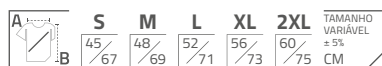

LONG SLEEVE POLO MUKUA EVOLUTION

EN Long sleeve polo pique fabric. Reinforced covered seams in collar. Placket with 3 same color buttons. Sleeve with rib finishing. Side slits.