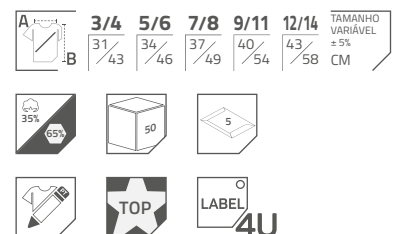

MK210

POLO MUKUA WINNER

Pólo de manga curta em malha piquê. Gola e costuras de ombro a ombro reforçadas. Carcela elegante com 3 botões ao tom. Rib na manga. Pesponto duplo na bainha.

POLO MUKUA WINNER

ES Polo manga corta en tejido piqué. Cuello y costuras de hombro a hombro reforzadas. Tapeta elegante con 3 botones al tono. Manga con rib. Pespunte doble en la parte inferior.

POLO MUKUA WINNER

EN Short sleeve polo. Pique fabric. Reinforced shoulder to shoulder seams. Stylish front placket with 3 same color buttons. Sleeve with rib finishing. Double stitching on the bottom.

* disponível no tamanho 3XL

MK212

POLO SENHORA MUKUA DREAM

Pólo de senhora de manga curta em malha pique. Corte cintado. Gola e costuras reforçadas de ombro a ombro com fita interior. Carcela com 3 botões ao tom.

POLO DE MUJER MUKUA DREAM

ES Polo de mujer manga corta en tejido piqué. Corte ajustado. Cuello y costuras reforzadas de hombro a hombro con refuerzo interior. Tapeta con 3 botones al tono.

WOMEN'S POLO MUKUA DREAM

EN Women's short sleeve polo. Pique fabric. Slim fit. Reinforced neck and seams from shoulder to shoulder with inner reinforcement. Front placket with 3 same color buttons.

MK220

POLO DE CRIANÇA MUKUA CHAMP

Pólo de criança de manga curta em malha piquê. Gola reforçada. Carcela com 3 botões ao tom. Rib na manga. Pesponto duplo na bainha.

POLO DE NIÑO MUKUA CHAMP

ES Polo de niño manga corta en tejido piqué. Cuello reforzado. Tapeta con 3 botones al tono. Manga con rib. Pespunte doble en la parte inferior.

KIDS POLO MUKUA CHAMP

EN Child's short sleeve polo. Pique fabric. Front placket with 3 same color buttons. Sleeve with rib finishing.