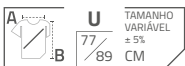

LABEL 4U

MK802

AVENTAL MUKUA TIDY

Avental com bib e bolso duplo.
Dimensões: 77 x 89 cm.

DELANTAL MUKUA TIDY

ES Delantal con pechera y bolsillo.
Dimensiones: 77 x 89 cm.

APRON MUKUA TIDY

EN Bib apron with pocket.
Dimensions: 77 x 89 cm.