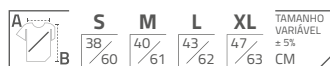

T-SHIRT MUKUA DUO

EN Short sleeve unisex 2 color t-shirt. Slim fit with side seams. Modern and thin collar with lycra rib. Super touch soft. Special finishing, recommended for direct digital printing and perfect for all other customization processes.